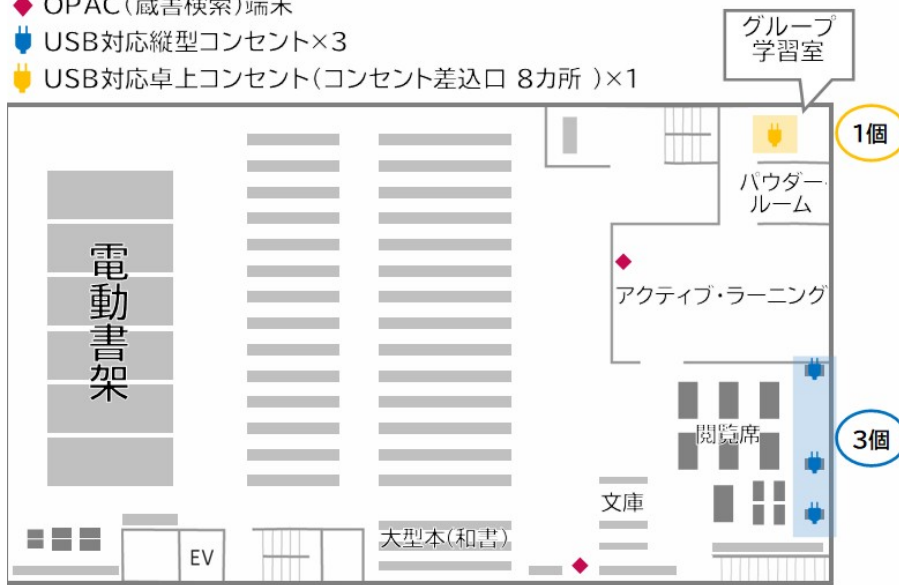

コンセントマップ

図書館内でパソコン等電子機器を用いて学習いただける机上のコンセントのみを掲載しています。

2階

- ◆ OPAC(蔵書検索)端末
- USB対応縦型コンセント×3
- USB対応卓上コンセント(コンセント差込口 8カ所)×1

4階

- ◆ OPAC(蔵書検索)端末
- USB対応卓上コンセント(コンセント差込口 8カ所)×1

3階

- ◆ OPAC(蔵書検索)端末
- コンセント×8
- USB対応縦型コンセント×8

6階

- ◆ OPAC(蔵書検索)端末
- コンセント×7
- USB対応卓上コンセント(コンセント差込口 8カ所)×2

モバイルバッテリーをご入用の方は3階メインカウンターまでお越しください。